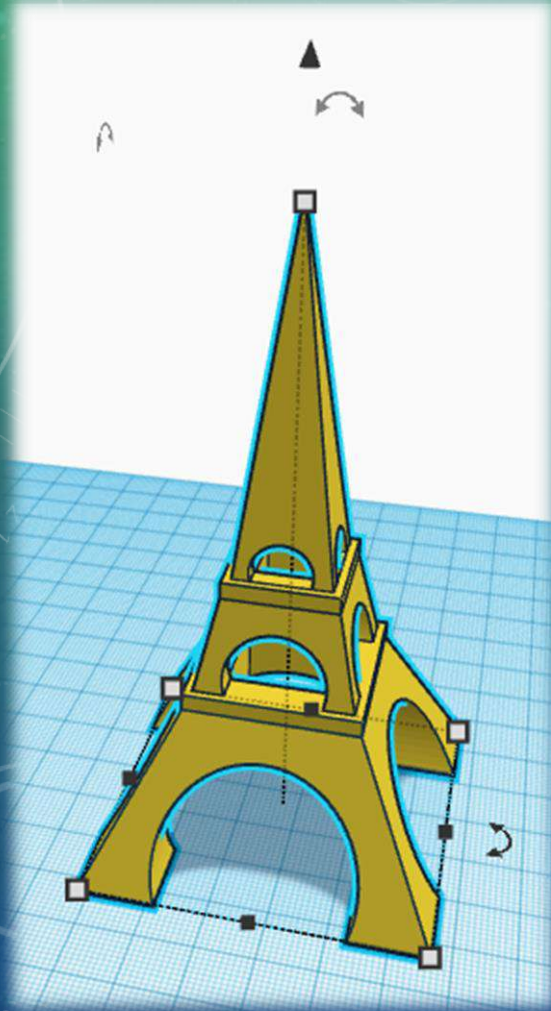

DATORDIZAINS

DATORPROJEKTĒŠANAS PULCIŅŠ

INTEREŠU IZGLĪTĪBAS SKOLOTĀJA EMILIJA MIZARAITE

2023./2024.M.G., 2.PUSGADS

Anna K., 13 g.

Marija G., 11 g.

Jeļizaveta S., 15 g.

Madara B., 11 g.